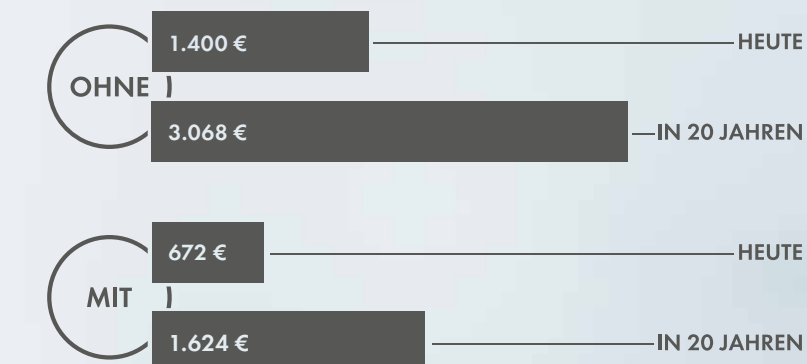

* Vier-Personen-Haushalt mit einem Stromverbrauch von 5.000 kWh, Anlagenleistung 5 kWp, Strompreis 0,28 €/kWh, Strompreissteigerung 4 % p. a., Einspeisevergütung 0,1262 €/kWh, spezifischer Ertrag 950 kWh/kWp, Eigenverbrauchsquote 55 %, Autarkiequote 52 %.

** Zusammengesetzt aus vermiedenen Strombezugskosten und erhaltener Einspeisevergütung.

27.000 €
Ersparnis
über 20 Jahre! **